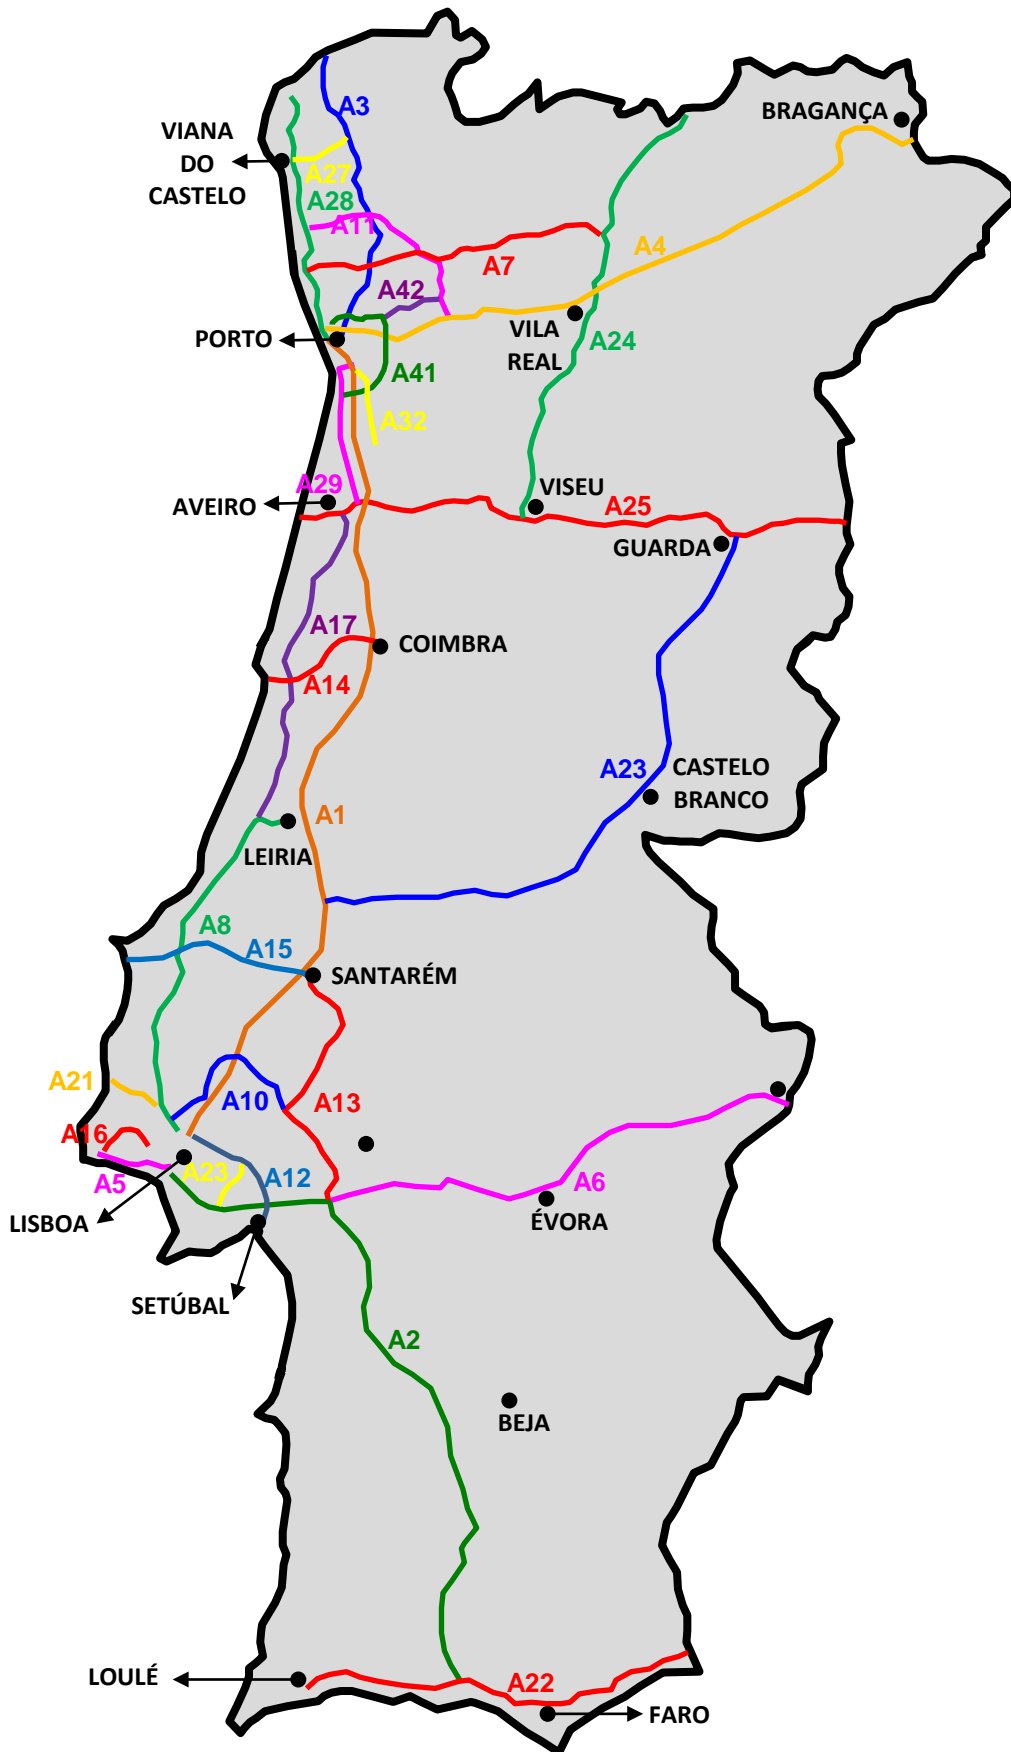

REDE DE AUTO ESTRADAS DE PORTUGAL

A1		Lisboa - Porto	
Numero da Saída	Km	Nome da Saída	Estrada a que liga
	0	Lisboa	2ª Circular
 1	0	Algés / Odivelas Setúbal / Montijo	A36 (CRIL) A12
	5	São João da Talha (apenas entrada no sentido Lisboa)	N10
 1A	7	Póvoa de Santa Iria / Vialonga Sacavém / Moscavide	N115-5 IC2
	14	Praça de Portagem de Alverca	
 2	14	Alverca / Vialonga Cascais / Loures	N10 A9 (CREL)
 2A	20	Vila Franca de Xira (sul) Alhandra	N10
 3	25	Vila Franca de Xira (norte) Porto Alto	N1
 4	30	Carregado / Alenquer Arruda dos Vinhos ALGARVE / Benavente	N3 A10
	44	Área de Serviço de Aveiras	
 5	45	Aveiras Alcoentre Azambuja	N366
 5A	57	Cartaxo	N114-2
 6	65	Santarém (A13)	N114
 6A	67	Caldas da Rainha Rio Maior	A15
	84	Área de Serviço de Santarém	
 7	94	Torres Novas Abrantes Castelo Branco Guarda	A23
 8	114	Fátima Ourém / Batalha	N356
	125	Área de Serviço de Leiria	
 9	129	Leiria Marinha Grande	A8
 10	153	Pombal / Castelo Branco Figueira da Foz	IC8
	164	Área de Serviço de Pombal	
 11	181	Condeixa Soure	N1/IC2
 12	189	Coimbra Taveiro / Alfarelos	N341
 13	197	Coimbra (norte) / Viseu Figueira da Foz / Cantanhede	IP3 A14

A5		Lisboa - Cascais	
Numero da Saída	Km	Nome da Saída	Estrada a que liga
	0	Lisboa	Viaduto Duarte Pacheco
 1	1	Cruz das Oliveiras Praça de Espanha / Av. De Ceuta SUL / Pte. 25 de Abril	IP7 Eixo Norte-Sul A2
 2	2	Monsanto Ajuda	
 3	3	Sintra / Amadora Algés / Belém	N117
 4 (sentido Lisboa)	3	Buraca / Miraflores NORTE Aeroporto	A36 (CRIL)
 5	5	Carnaxide Linda-a-Velha	
 6	8	Estádio Nacional	
 6	8	Loures A1 Algés / Caxias	A9 (CREL) A1
  10	Área de Serviço de Oeiras		
 7	11	Oeiras / Paço d'Arcos Porto Salvo / Cacém	N249-3
14 Praça de Portagem de Carcavelos			
 8	14	Carcavelos Parede São Domingos de Rana	
 9	19	Estoril Alcabideche	N6-7 N249-4
 10 (sentido Cascais)	22	Cascais (norte)	N9
 10	22	Alcabideche Sintra Autódromo	A16
 11 (sentido Cascais)	23	Alvide Birre	Terceira Circular de Cascais
12 	25	Cascais (oeste)	N9-1